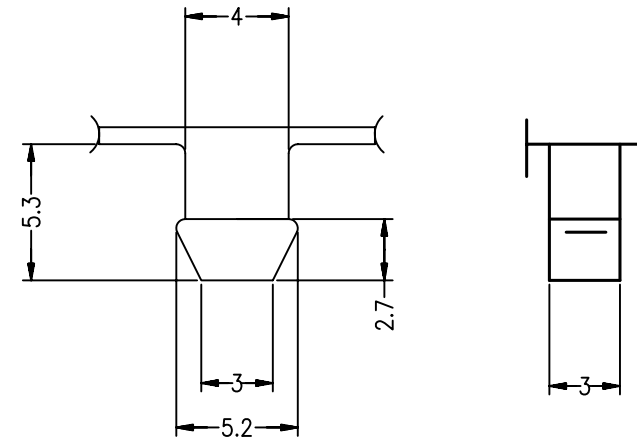

REF. CPDL-C-A

REFS.	A	B	C	D	E	F	G	T	Ø-AGUJERO HOLE
CPDL-201	3	5.5	14.8	11	8	3.6	6.95	2	7 x 8

Revision	Resp.	Date	Description
Revisión		Fecha	Descripción
Revision	Resp.	Date	Description
Revisión		Fecha	Descripción

Modificaciones

Project	Door lock for TV-Video			Material	PA66 V2	This drawing contains confidential information. Not allowed its reproduction total or partial. <i>Este plano contiene información confidencial. Queda prohibida su distribución total o parcial</i> All dimensions in metric system Unidades en sistema métrico
Projecto	Cierre de puerta para TV y Video					
Part name	DOOR LOCK			Color	Negro-black	
Denominación	CIERRE DE PUERTA					
Reference	CPDL			Finish	Flat	
Referencia				Acabado	Liso	
	Name	Signature	Date	Tolerances unless noted	Version	Version
	Nombre	Firma	Fecha	Tolerancias salvo indicación	Versión	Versión
Drawn	A.Amores		20/06/08	Dimensions	Sheet size	
Dibujado				Cotas	Ángulos	Tamaño página
Checked						Sheet number
Comprobado				± 0.2	± 0.5	Hoja número
						1/1