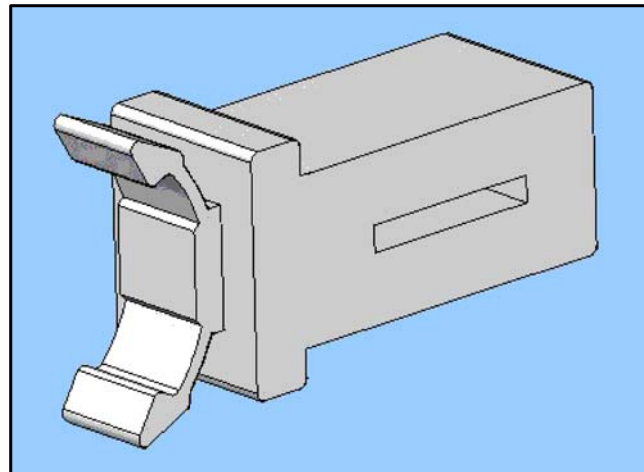

REF. CPDL-C-A

REFS.	A	B	C	D	E	F	G	T	Ø-AGUJERO HOLE
CPDL-201	3	5.5	14.8	11	8	3.6	6.95	2	7 x 8

Revision	Resp.	Date	Description
Revisión		Fecha	Descripción
Revision	Resp.	Date	Description
Revisión		Fecha	Descripción

Modificaciones

Project	Door lock for TV-Video			Material	PA66 V2	This drawing contains confidential information. Not allowed its reproduction total or partial. <i>Este plano contiene información confidencial. Queda prohibida su distribución total o parcial</i> All dimensions in metric system Unidades en sistema métrico
Projecto	Cierre de puerta para TV y Video					
Part name	DOOR LOCK			Color	Negro-black	
Denominación	CIERRE DE PUERTA					
Reference	CPDL			Finish	Flat	
Referencia				Acabado	Liso	
	Name	Signature	Date	Tolerances unless noted	Version	Version
	Nombre	Firma	Fecha	Tolerancias salvo indicación	Versión	Versión
Drawn	A.Amores		20/06/08	Dimensions	Sheet size	
Dibujado				Cotas	Ángulos	Tamaño página
Checked						Sheet number
Comprobado				± 0.2	± 0.5	Hoja número
						1/1